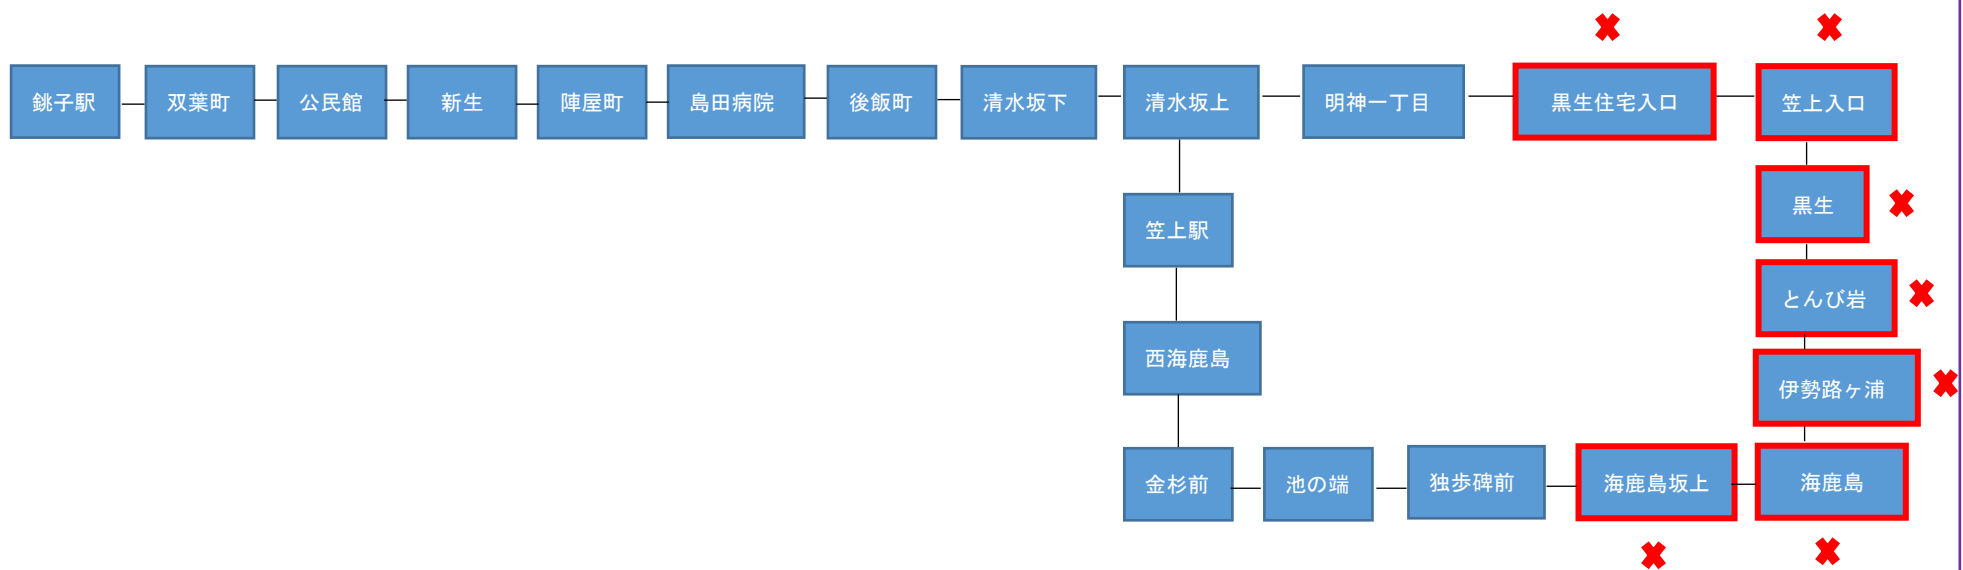

日頃より、ちばこうバスをご利用いただき、有難うございます。

6月4日(日)は、銚子市内の君ヶ浜海岸付近で、イベント(犬吠埼エンデューロ)開催の為、交通規制が実施されます。その為、当社路線の内、下記の2路線は、迂回運行となります。

ご利用のお客様には、大変ご迷惑をおかけいたしますが、ご理解、ご協力の程、宜しくお願い申し上げます。

岬めぐりシャトルバス

銚子駅発 8:20 9:45 11:45 13:15

地球展望館 9:10 10:40 12:40

迂回バス停 (停まりません)

とんび岩 国木田独歩碑入口 海鹿島 君ヶ浜海岸 犬吠埼灯台入口

海鹿島循環線

銚子駅発 8:10 9:05 10:00 11:23 13:00

迂回バス停 (停まりません)

海鹿島坂上 海鹿島 伊勢路ヶ浦 とんび岩 黒生 笠上入口 黒生住宅入口

*バスの遅れが予想されますので、時間に余裕を持ってお出かけください。

お問合せ先